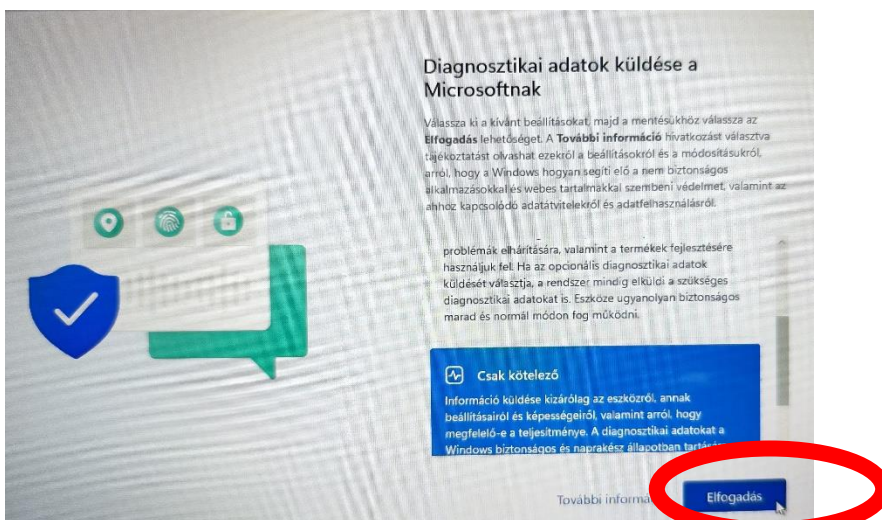

Segédlet az Iskolai laptopok beüzemeléséhez.

Az alábbi képek segítségével szeretnénk megkönnyíteni a telepítési folyamatot.

Fontos, hogy bekapcsolás előtt az eszköz a hálózatra legyen csatlakoztatva.

Készítse elő a wifi hozzáférési adatokat, valamint a gép TESZEK azonosítóját, ami a laptop alján található (DAI-).

A laptop bekapcsolása után először ki kell választani a nyelvi beállítást:

A hálózat megadása mindenképpen szükséges a telepítés folytatásához.

Ha a gép frissíteni akar, kérem, engedje.

A könnyebb intézményi azonosítás végett kérem, adja meg az eszköz alján látható TESZEK azonosítót.

Azért, hogy a licencek ne keveredjenek, kérem válassza a munkahelyi, vagy iskolai licenc lehetőségét. Ellenkező esetben a Teams program nem fog rendesen csatlakozni az iskolai rendszerhez.

Bejelentkezésnél adja meg a diák Teams belépési adatait. ([*@sztg.info](mailto: *@sztg.info))

Az alábbi gyors kérdések válasza nagyjából tetszőleges.

Lopás ellen megadhatja az eszköz nyomon követése választ.

Mivel érintő képernyős a készülék, ajánlott a szabadkézi műveletek engedélyezése.

A védelem itt igazából a Lenovo cég adminisztrációját segíti, de ez kihagyható.