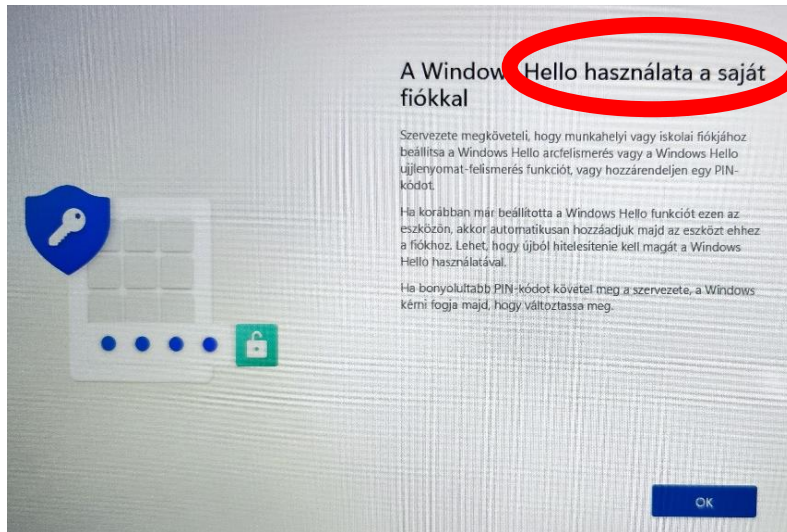

Segédlet az Iskolai laptopok beüzemeléséhez.

Az alábbi képek segítségével szeretnénk megkönnyíteni a telepítési folyamatot.

Fontos, hogy bekapcsolás előtt az eszköz a hálózatra legyen csatlakoztatva.

Készítse elő a wifi hozzáférési adatokat, valamint a gép TESZEK azonosítóját, ami a laptop alján található (DAI-).

Az alábbi gyors kérdések válasza nagyjából tetszőleges.

Lopás ellen megadhatja az eszköz nyomon követése választ.

Mivel érintő képernyős a készülék, ajánlott a szabadkézi műveletek engedélyezése.

A védelem itt igazából a Lenovo cég adminisztrációját segíti, de ez kihagyható.

Hello!!! Ezt sajnos be kell állítani, vagy minden bejelentkezésnél zaklat... Bár az Intézményi Digitális Házirendből kivettem, a Microsoft itt nem tekint el tőle, hála az Uniós szabályozásnak. Kérem, ezt az Önöknek megfelelő módon hajtásák végre. Javaslom a pin kódot.