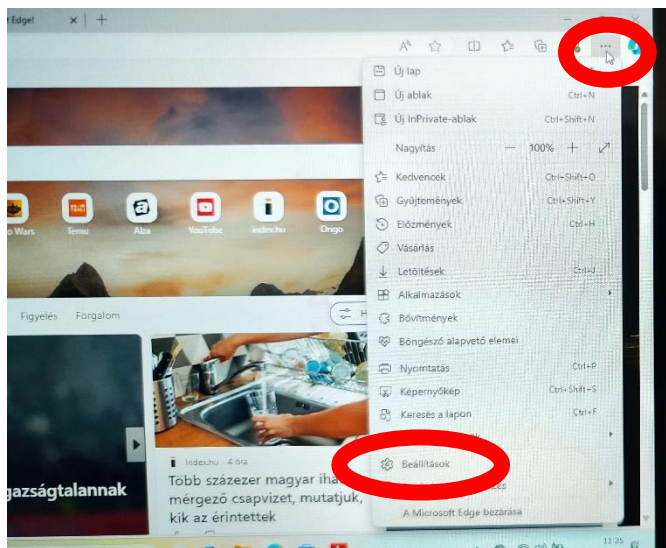

Az Oldalsáv beállítása és használata gyorsítja a programok és tanulási anyagok könnyebb elérését. Javaslom, állítsák be a Lapműveletek menü, Függőleges lapok beállítása opciót is. Érdeemes a kezdő lapot is lecserélni.