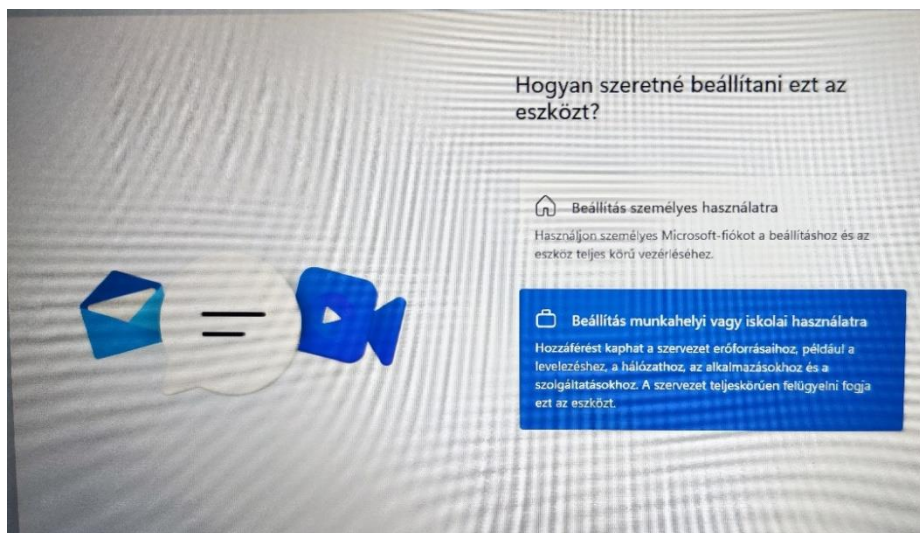

Azért, hogy a licencek ne keveredjenek, kérem válassza a munkahelyi, vagy iskolai licenc lehetőségét. Ellenkező esetben a Teams program nem fog rendesen csatlakozni az iskolai rendszerhez.