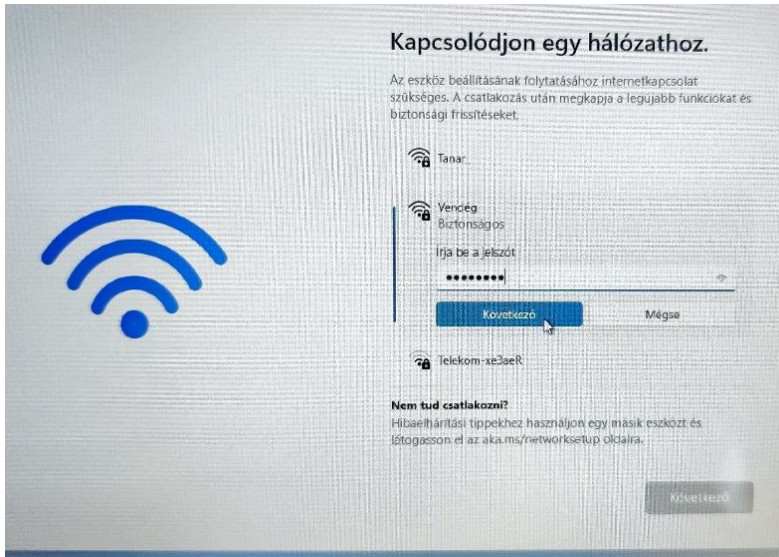

Segédlet az Iskolai laptopok beüzemeléséhez.

Az alábbi képek segítségével szeretnénk megkönnyíteni a telepítési folyamatot.

Fontos, hogy bekapcsolás előtt az eszköz a hálózatra legyen csatlakoztatva.

Készítse elő a wifi hozzáférési adatokat, valamint a gép TESZEK azonosítóját, ami a laptop alján található (DAI-).

A laptop bekapcsolása után először ki kell választani a nyelvi beállítást:

A hálózat megadása mindenképpen szükséges a telepítés folytatásához.

Ha a gép frissíteni akar, kérem, engedje.

A könnyebb intézményi azonosítás végett kérem, adja meg az eszköz alján látható TESZEK azonosítót.

Az alábbi gyors kérdések válasza nagyjából tetszőleges.

Lopás ellen megadhatja az eszköz nyomon követése választ.

Mivel érintő képernyős a készülék, ajánlott a szabadkézi műveletek engedélyezése.

A védelem itt igazából a Lenovo cég adminisztrációját segíti, de ez kihagyható.