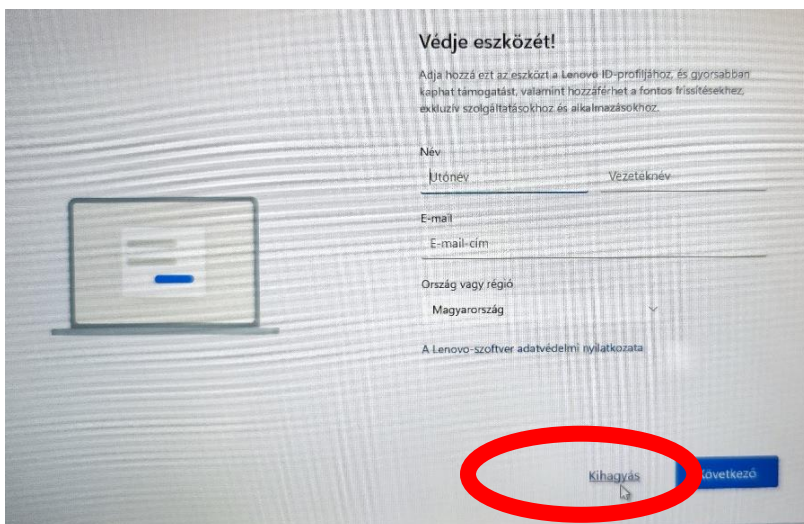

Az alábbi gyors kérdések válasza nagyjából tetszőleges.

Lopás ellen megadhatja az eszköz nyomon követése választ.

Mivel érintő képernyős a készülék, ajánlott a szabadkézi műveletek engedélyezése.

A védelem itt igazából a Lenovo cég adminisztrációját segíti, de ez kihagyható.