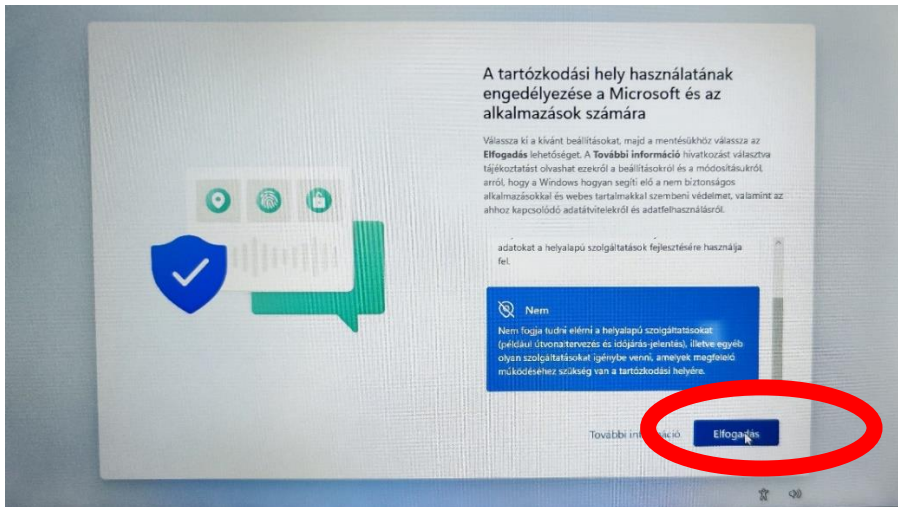

Segédlet az Iskolai laptopok beüzemeléséhez.

Az alábbi képek segítségével szeretnénk megkönnyíteni a telepítési folyamatot.

Fontos, hogy bekapcsolás előtt az eszköz a hálózatra legyen csatlakoztatva.

Készítse elő a wifi hozzáférési adatokat, valamint a gép TESZEK azonosítóját, ami a laptop alján található (DAI-).

A laptop bekapcsolása után először ki kell választani a nyelvi beállítást:

A hálózat megadása mindenképpen szükséges a telepítés folytatásához.

Ha a gép frissíteni akar, kérem, engedje.

A könnyebb intézményi azonosítás végett kérem, adja meg az eszköz alján látható TESZEK azonosítót.

Az alábbi gyors kérdések válasza nagyjából tetszőleges.

Lopás ellen megadhatja az eszköz nyomon követése választ.

Mivel érintő képernyős a készülék, ajánlott a szabadkézi műveletek engedélyezése.

A védelem itt igazából a Lenovo cég adminisztrációját segíti, de ez kihagyható.