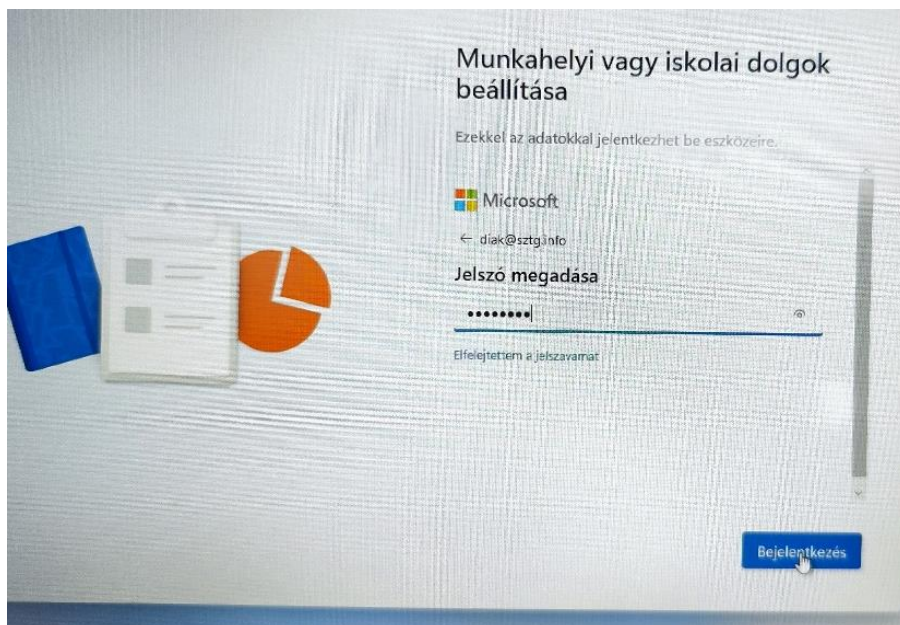

Bejelentkezésnél adja meg a diák Teams belépési adatait. ([*@sztg.info](mailto: *@sztg.info))