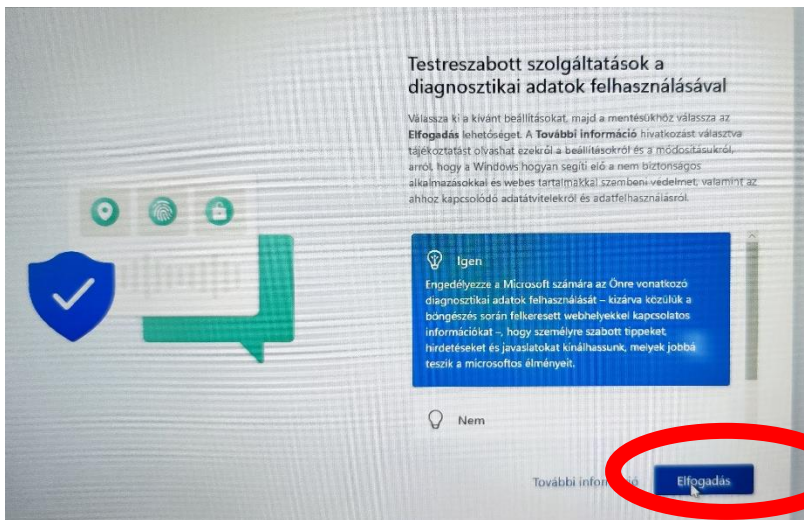

Segédlet az Iskolai laptopok beüzemeléséhez.

Az alábbi képek segítségével szeretnénk megkönnyíteni a telepítési folyamatot.

Fontos, hogy bekapcsolás előtt az eszköz a hálózatra legyen csatlakoztatva.

Készítse elő a wifi hozzáférési adatokat, valamint a gép TESZEK azonosítóját, ami a laptop alján található (DAI-).

A laptop bekapcsolása után először ki kell választani a nyelvi beállítást:

A hálózat megadása mindenképpen szükséges a telepítés folytatásához.

Ha a gép frissíteni akar, kérem, engedje.

A könnyebb intézményi azonosítás végett kérem, adja meg az eszköz alján látható TESZEK azonosítót.

Azért, hogy a licencek ne keveredjenek, kérem válassza a munkahelyi, vagy iskolai licenc lehetőségét. Ellenkező esetben a Teams program nem fog rendesen csatlakozni az iskolai rendszerhez.

Bejelentkezésnél adja meg a diák Teams belépési adatait. ([*@sztg.info](mailto: *@sztg.info))

Az alábbi gyors kérdések válasza nagyjából tetszőleges.

Lopás ellen megadhatja az eszköz nyomon követése választ.

Mivel érintő képernyős a készülék, ajánlott a szabadkézi műveletek engedélyezése.

A védelem itt igazából a Lenovo cég adminisztrációját segíti, de ez kihagyható.