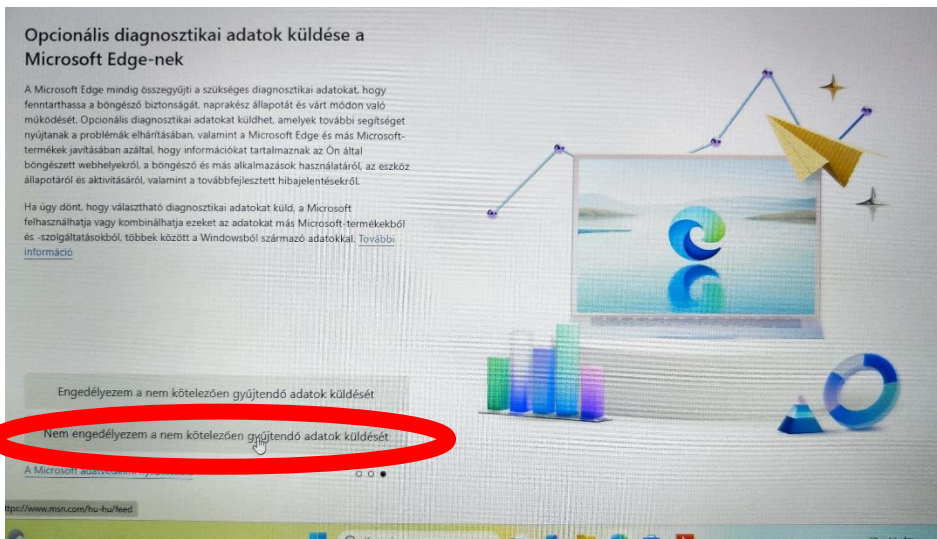

Amennyiben itt megadnak Google fiók adatokat, azt eltárolja a böngésző, és a Microsoft programok használatát zavarhatja.