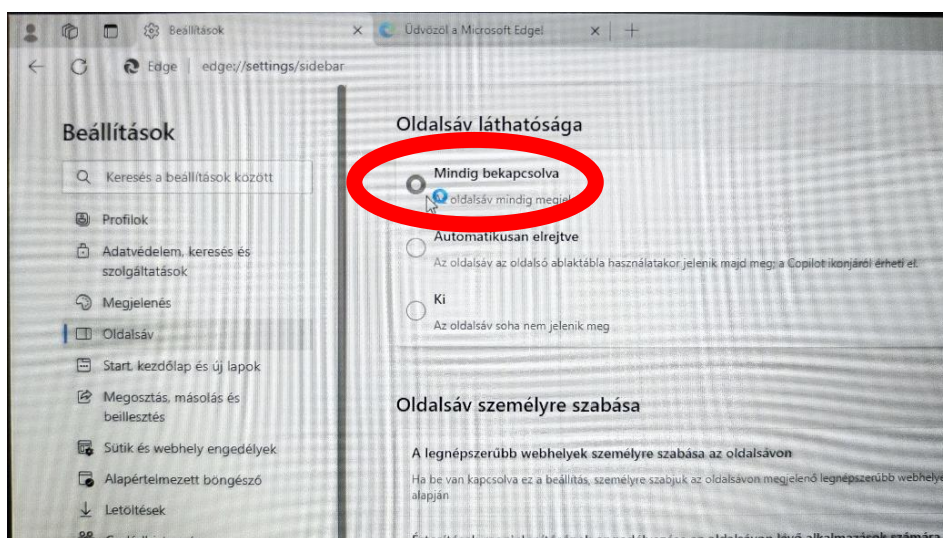

Hello!!! Ezt sajnos be kell állítani, vagy minden bejelentkezésnél zaklat... Bár az Intézményi Digitális Házirendből kivettem, a Microsoft itt nem tekint el tőle, hála az Uniós szabályozásnak. Kérem, ezt az Önöknek megfelelő módon hajtásák végre. Javaslom a pin kódot.

Mivel a Microsoft saját magával biztosan mindig kompatibilis, kérem, állítsák be az Edge böngészőt a könnyebb tanulás végett.

Amennyiben itt megadnak Google fiók adatokat, azt eltárolja a böngésző, és a Microsoft programok használatát zavarhatja.

Az Oldalsáv beállítása és használata gyorsítja a programok és tanulási anyagok könnyebb elérését. Javaslom, állítsák be a Lapműveletek menü, Függőleges lapok beállítása opciót is. Érdeemes a kezdő lapot is lecserélni.