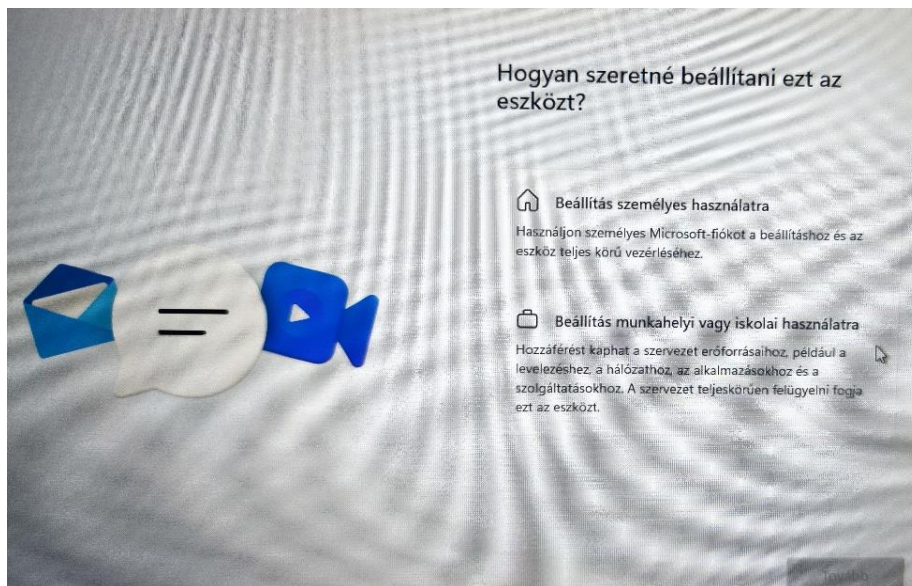

Azért, hogy a licencek ne keveredjenek, kérem válassza a munkahelyi, vagy iskolai licenc lehetőségét. Ellenkező esetben a Teams program nem fog rendesen csatlakozni az iskolai rendszerhez.