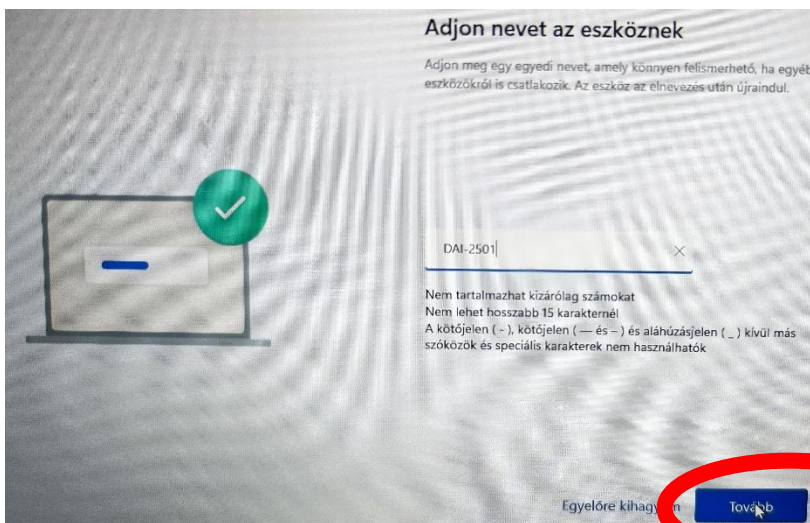

Segédlet az Iskolai laptopok beüzemeléséhez.

Az alábbi képek segítségével szeretnénk megkönnyíteni a telepítési folyamatot.

Fontos, hogy bekapcsolás előtt az eszköz a hálózatra legyen csatlakoztatva.

Készítse elő a wifi hozzáférési adatokat, valamint a gép TESZEK azonosítóját, ami a laptop alján található (DAI-).

A laptop bekapcsolása után először ki kell választani a nyelvi beállítást:

A hálózat megadása mindenképpen szükséges a telepítés folytatásához.

Ha a gép frissíteni akar, kérem, engedje.

A könnyebb intézményi azonosítás végett kérem, adja meg az eszköz alján látható TESZEK azonosítót.