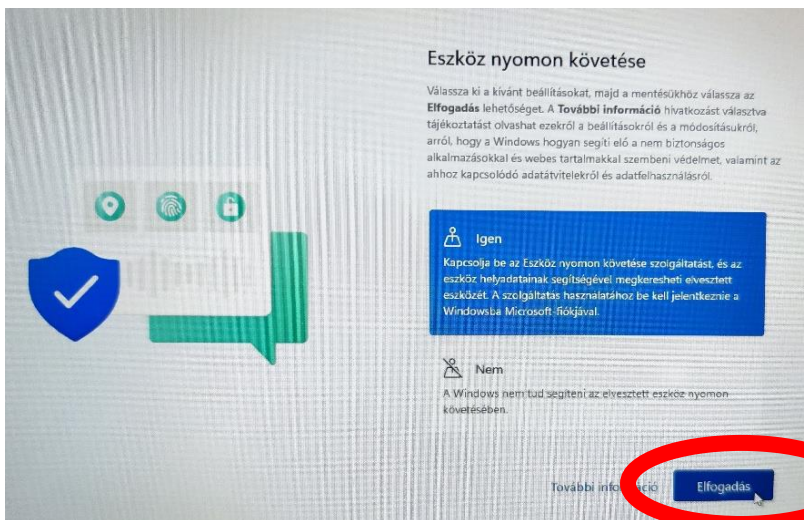

Segédlet az Iskolai laptopok beüzemeléséhez.

Az alábbi képek segítségével szeretnénk megkönnyíteni a telepítési folyamatot.

Fontos, hogy bekapcsolás előtt az eszköz a hálózatra legyen csatlakoztatva.

Készítse elő a wifi hozzáférési adatokat, valamint a gép TESZEK azonosítóját, ami a laptop alján található (DAI-).

A laptop bekapcsolása után először ki kell választani a nyelvi beállítást:

A hálózat megadása mindenképpen szükséges a telepítés folytatásához.

Ha a gép frissíteni akar, kérem, engedje.

A könnyebb intézményi azonosítás végett kérem, adja meg az eszköz alján látható TESZEK azonosítót.

Azért, hogy a licencek ne keveredjenek, kérem válassza a munkahelyi, vagy iskolai licenc lehetőségét. Ellenkező esetben a Teams program nem fog rendesen csatlakozni az iskolai rendszerhez.

Bejelentkezésnél adja meg a diák Teams belépési adatait. ([*@sztg.info](mailto: *@sztg.info))

Az alábbi gyors kérdések válasza nagyjából tetszőleges.

Lopás ellen megadhatja az eszköz nyomon követése választ.

Mivel érintő képernyős a készülék, ajánlott a szabadkézi műveletek engedélyezése.

A védelem itt igazából a Lenovo cég adminisztrációját segíti, de ez kihagyható.