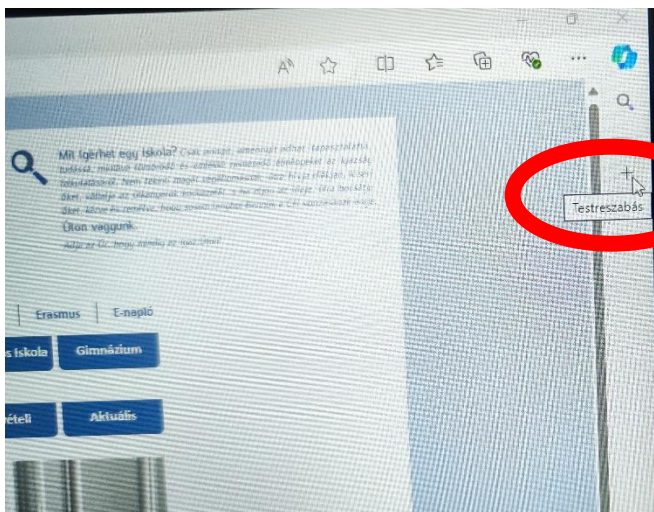

Mivel a Microsoft saját magával biztosan mindig kompatibilis, kérem, állítsák be az Edge böngészőt a könnyebb tanulás végett.

Amennyiben itt megadnak Google fiók adatokat, azt eltárolja a böngésző, és a Microsoft programok használatát zavarhatja.

Az Oldalsáv beállítása és használata gyorsítja a programok és tanulási anyagok könnyebb elérését. Javaslom, állítsák be a Lapműveletek menü, Függőleges lapok beállítása opciót is. Érdeemes a kezdő lapot is lecserélni.