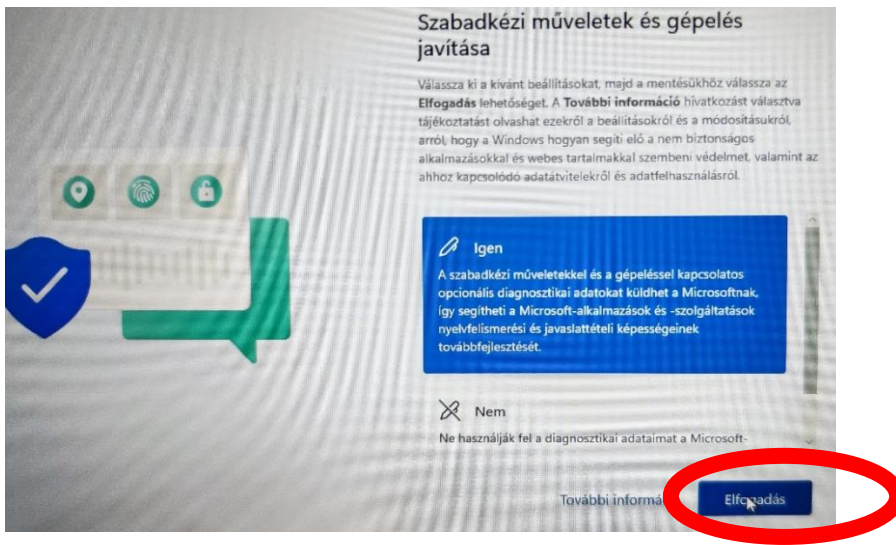

Segédlet az Iskolai laptopok beüzemeléséhez.

Az alábbi képek segítségével szeretnénk megkönnyíteni a telepítési folyamatot.

Fontos, hogy bekapcsolás előtt az eszköz a hálózatra legyen csatlakoztatva.

Készítse elő a wifi hozzáférési adatokat, valamint a gép TESZEK azonosítóját, ami a laptop alján található (DAI-).

A laptop bekapcsolása után először ki kell választani a nyelvi beállítást:

A hálózat megadása mindenképpen szükséges a telepítés folytatásához.

Ha a gép frissíteni akar, kérem, engedje.

A könnyebb intézményi azonosítás végett kérem, adja meg az eszköz alján látható TESZEK azonosítót.

Azért, hogy a licencek ne keveredjenek, kérem válassza a munkahelyi, vagy iskolai licenc lehetőségét. Ellenkező esetben a Teams program nem fog rendesen csatlakozni az iskolai rendszerhez.

Bejelentkezésnél adja meg a diák Teams belépési adatait. ([*@sztg.info](mailto: *@sztg.info))

Az alábbi gyors kérdések válasza nagyjából tetszőleges.

Lopás ellen megadhatja az eszköz nyomon követése választ.

Mivel érintő képernyős a készülék, ajánlott a szabadkézi műveletek engedélyezése.

A védelem itt igazából a Lenovo cég adminisztrációját segíti, de ez kihagyható.