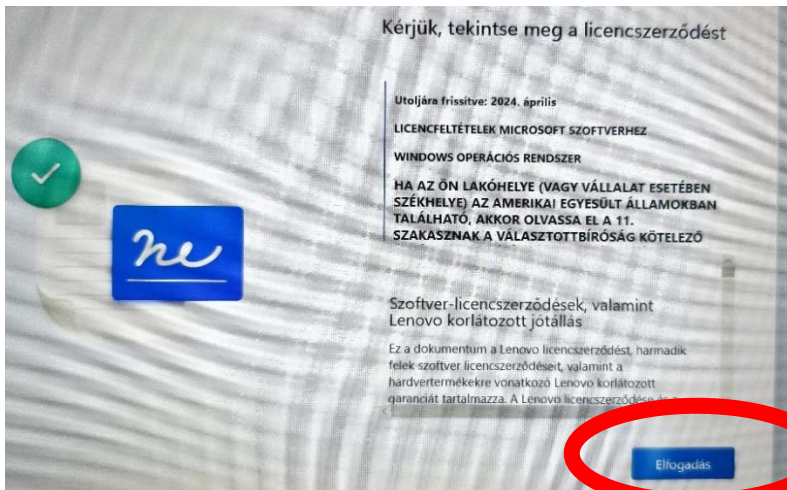

Segédlet az Iskolai laptopok beüzemeléséhez.

Az alábbi képek segítségével szeretnénk megkönnyíteni a telepítési folyamatot.

Fontos, hogy bekapcsolás előtt az eszköz a hálózatra legyen csatlakoztatva.

Készítse elő a wifi hozzáférési adatokat, valamint a gép TESZEK azonosítóját, ami a laptop alján található (DAI-).

A laptop bekapcsolása után először ki kell választani a nyelvi beállítást:

A hálózat megadása mindenképpen szükséges a telepítés folytatásához.

Ha a gép frissíteni akar, kérem, engedje.

A könnyebb intézményi azonosítás végett kérem, adja meg az eszköz alján látható TESZEK azonosítót.

Azért, hogy a licencek ne keveredjenek, kérem válassza a munkahelyi, vagy iskolai licenc lehetőségét. Ellenkező esetben a Teams program nem fog rendesen csatlakozni az iskolai rendszerhez.

Bejelentkezésnél adja meg a diák Teams belépési adatait. ([*@sztg.info](mailto: *@sztg.info))

Az alábbi gyors kérdések válasza nagyjából tetszőleges.

Lopás ellen megadhatja az eszköz nyomon követése választ.

Mivel érintő képernyős a készülék, ajánlott a szabadkézi műveletek engedélyezése.

A védelem itt igazából a Lenovo cég adminisztrációját segíti, de ez kihagyható.