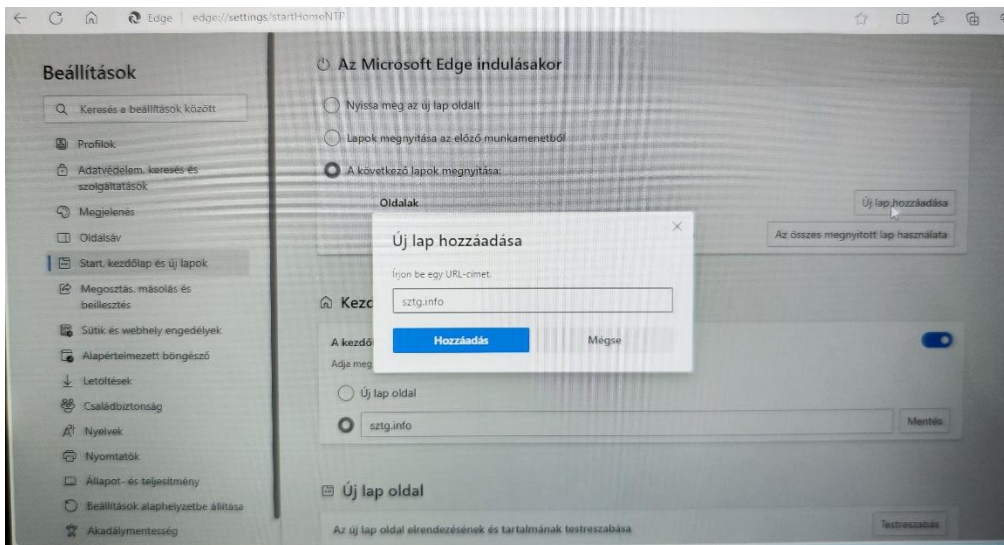

Mivel a Microsoft saját magával biztosan mindig kompatibilis, kérem, állítsák be az Edge böngészőt a könnyebb tanulás végett.

Amennyiben itt megadnak Google fiók adatokat, azt eltárolja a böngésző, és a Microsoft programok használatát zavarhatja.

Az Oldalsáv beállítása és használata gyorsítja a programok és tanulási anyagok könnyebb elérését. Javaslom, állítsák be a Lapműveletek menü, Függőleges lapok beállítása opciót is. Érdeemes a kezdő lapot is lecserélni.