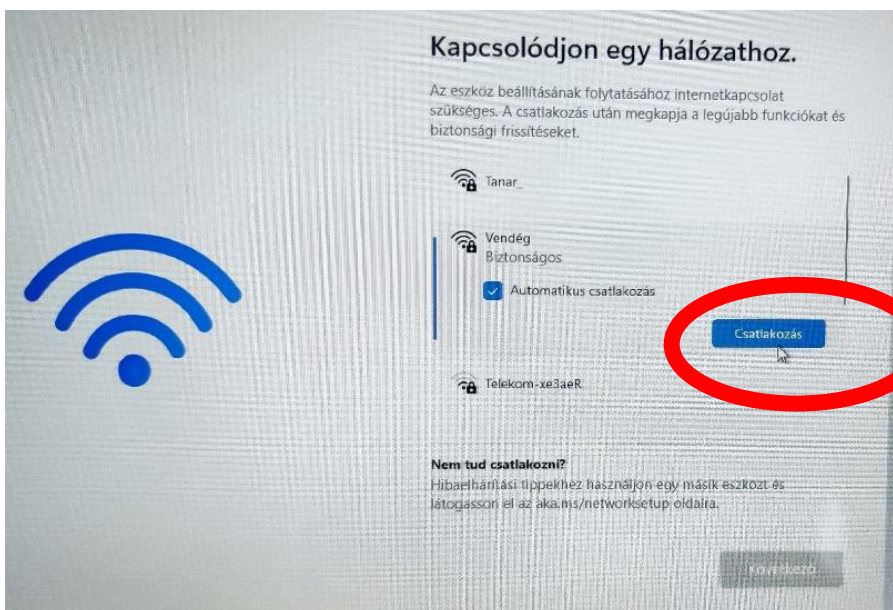

Segédlet az Iskolai laptopok beüzemeléséhez.

Az alábbi képek segítségével szeretnénk megkönnyíteni a telepítési folyamatot.

Fontos, hogy bekapcsolás előtt az eszköz a hálózatra legyen csatlakoztatva.

Készítse elő a wifi hozzáférési adatokat, valamint a gép TESZEK azonosítóját, ami a laptop alján található (DAI-).

A laptop bekapcsolása után először ki kell választani a nyelvi beállítást:

A hálózat megadása mindenképpen szükséges a telepítés folytatásához.

Ha a gép frissíteni akar, kérem, engedje.

A könnyebb intézményi azonosítás végett kérem, adja meg az eszköz alján látható TESZEK azonosítót.