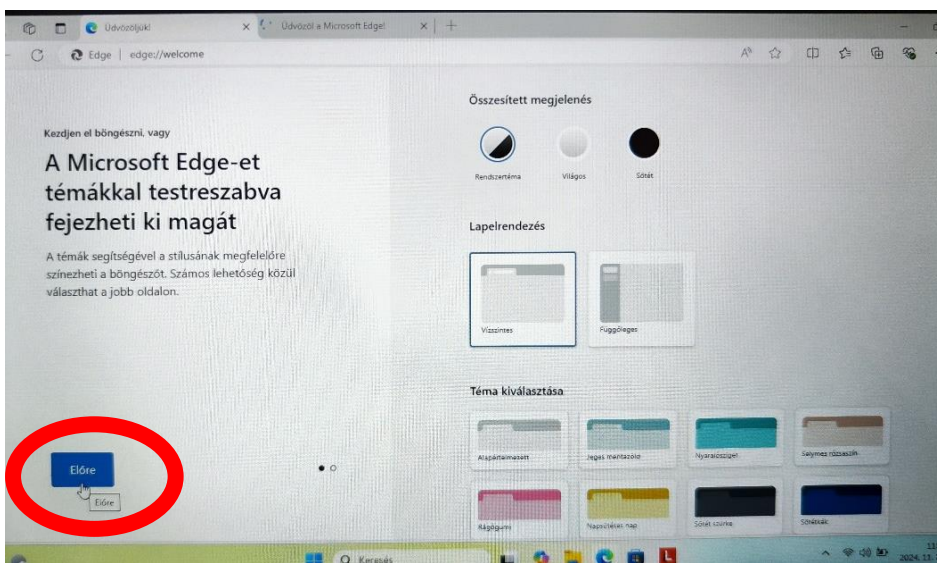

Amennyiben itt megadnak Google fiók adatokat, azt eltárolja a böngésző, és a Microsoft programok használatát zavarhatja.