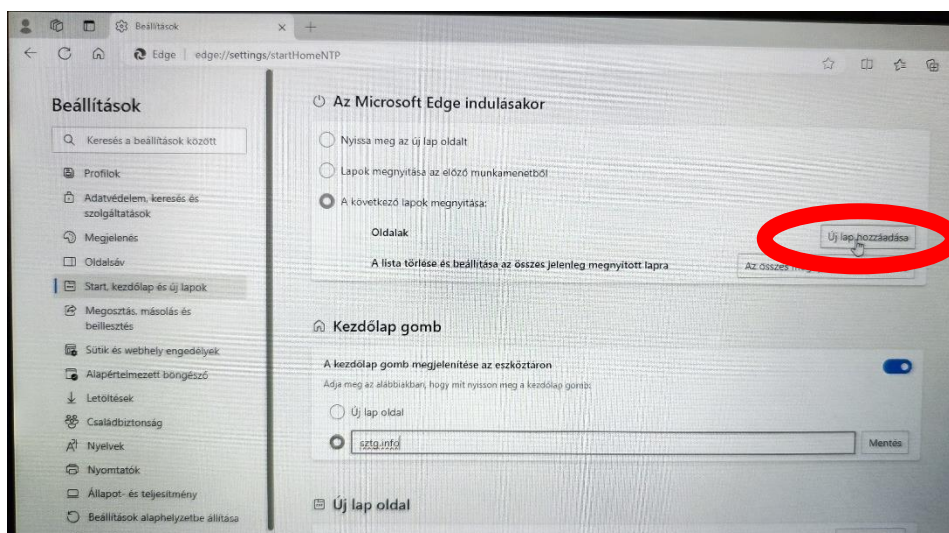

Mivel a Microsoft saját magával biztosan mindig kompatibilis, kérem, állítsák be az Edge böngészőt a könnyebb tanulás végett.

Amennyiben itt megadnak Google fiók adatokat, azt eltárolja a böngésző, és a Microsoft programok használatát zavarhatja.

Az Oldalsáv beállítása és használata gyorsítja a programok és tanulási anyagok könnyebb elérését. Javaslom, állítsák be a Lapműveletek menü, Függőleges lapok beállítása opciót is. Érdeemes a kezdő lapot is lecserélni.