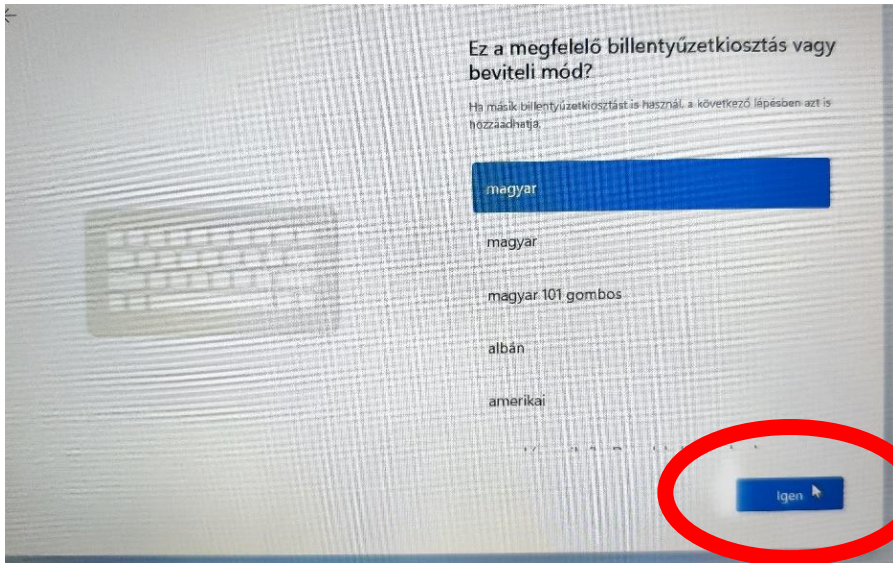

Segédlet az Iskolai laptopok beüzemeléséhez.

Az alábbi képek segítségével szeretnénk megkönnyíteni a telepítési folyamatot.

Fontos, hogy bekapcsolás előtt az eszköz a hálózatra legyen csatlakoztatva.

Készítse elő a wifi hozzáférési adatokat, valamint a gép TESZEK azonosítóját, ami a laptop alján található (DAI-).

A laptop bekapcsolása után először ki kell választani a nyelvi beállítást:

A hálózat megadása mindenképpen szükséges a telepítés folytatásához.

Ha a gép frissíteni akar, kérem, engedje.

A könnyebb intézményi azonosítás végett kérem, adja meg az eszköz alján látható TESZEK azonosítót.